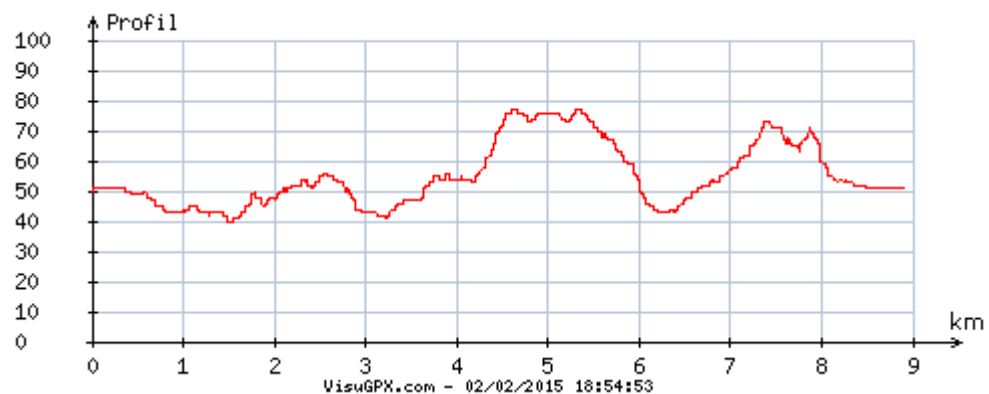

Boucles au départ de Pocé, 2/2/2015.

Matin : 14,8 km.

Après-midi : 8,9 km.

Matin.
14,8 km.

Après-midi.
8,9 km.