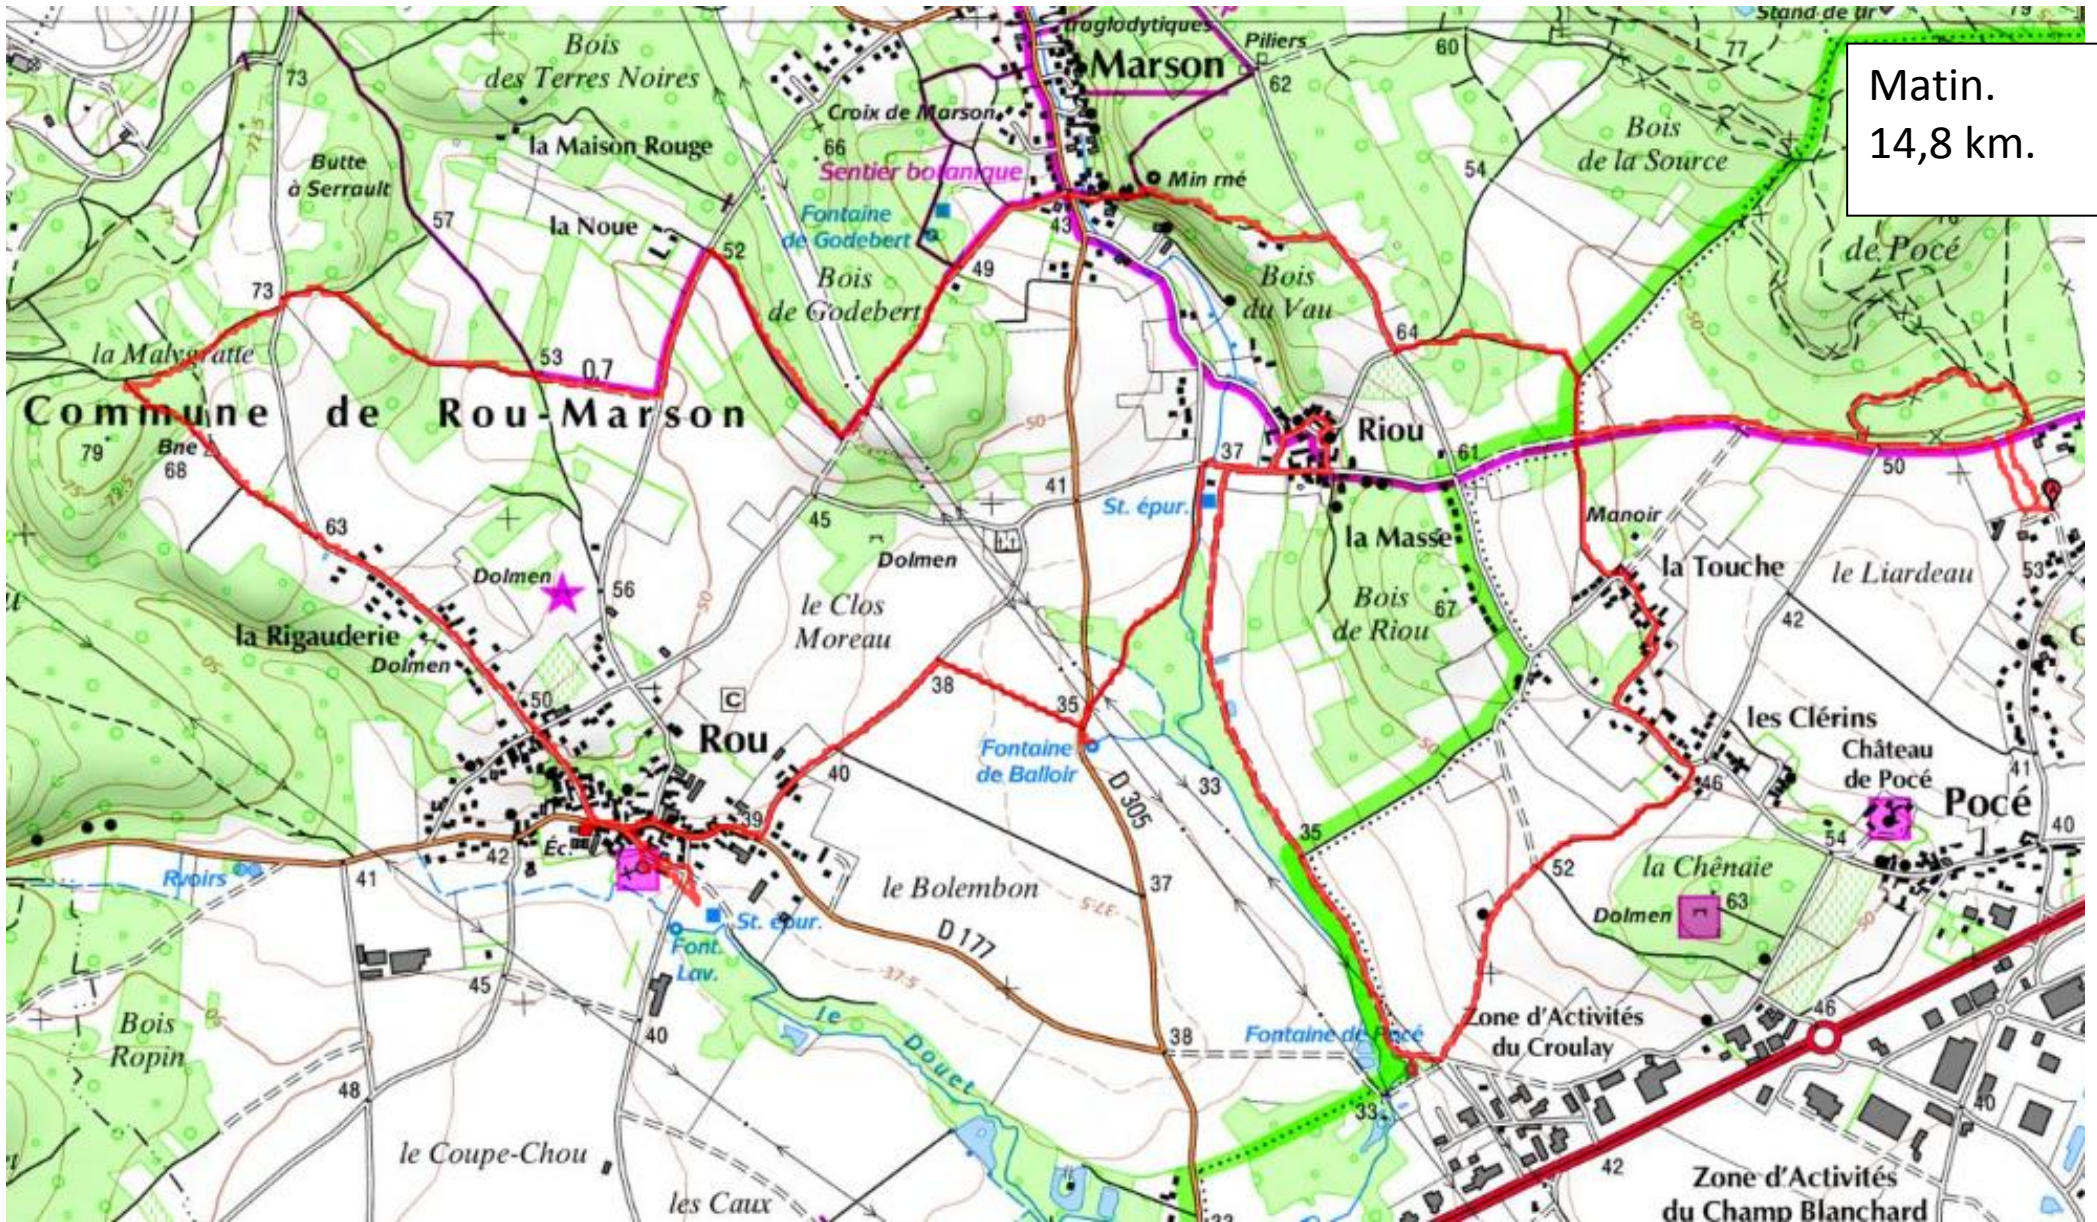

Boucles au départ de Pocé, 2/2/2015.

Matin : 14,8 km.

Après-midi : 8,9 km.

Matin.
14,8 km.

Après-midi.
8,9 km.