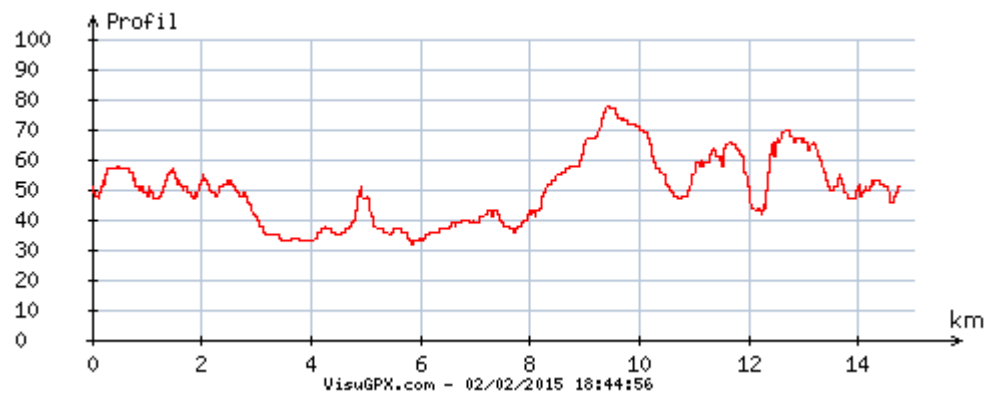

Boucles au départ de Pocé, 2/2/2015.

Matin : 14,8 km.

Après-midi : 8,9 km.

Matin.
14,8 km.

Après-midi.
8,9 km.