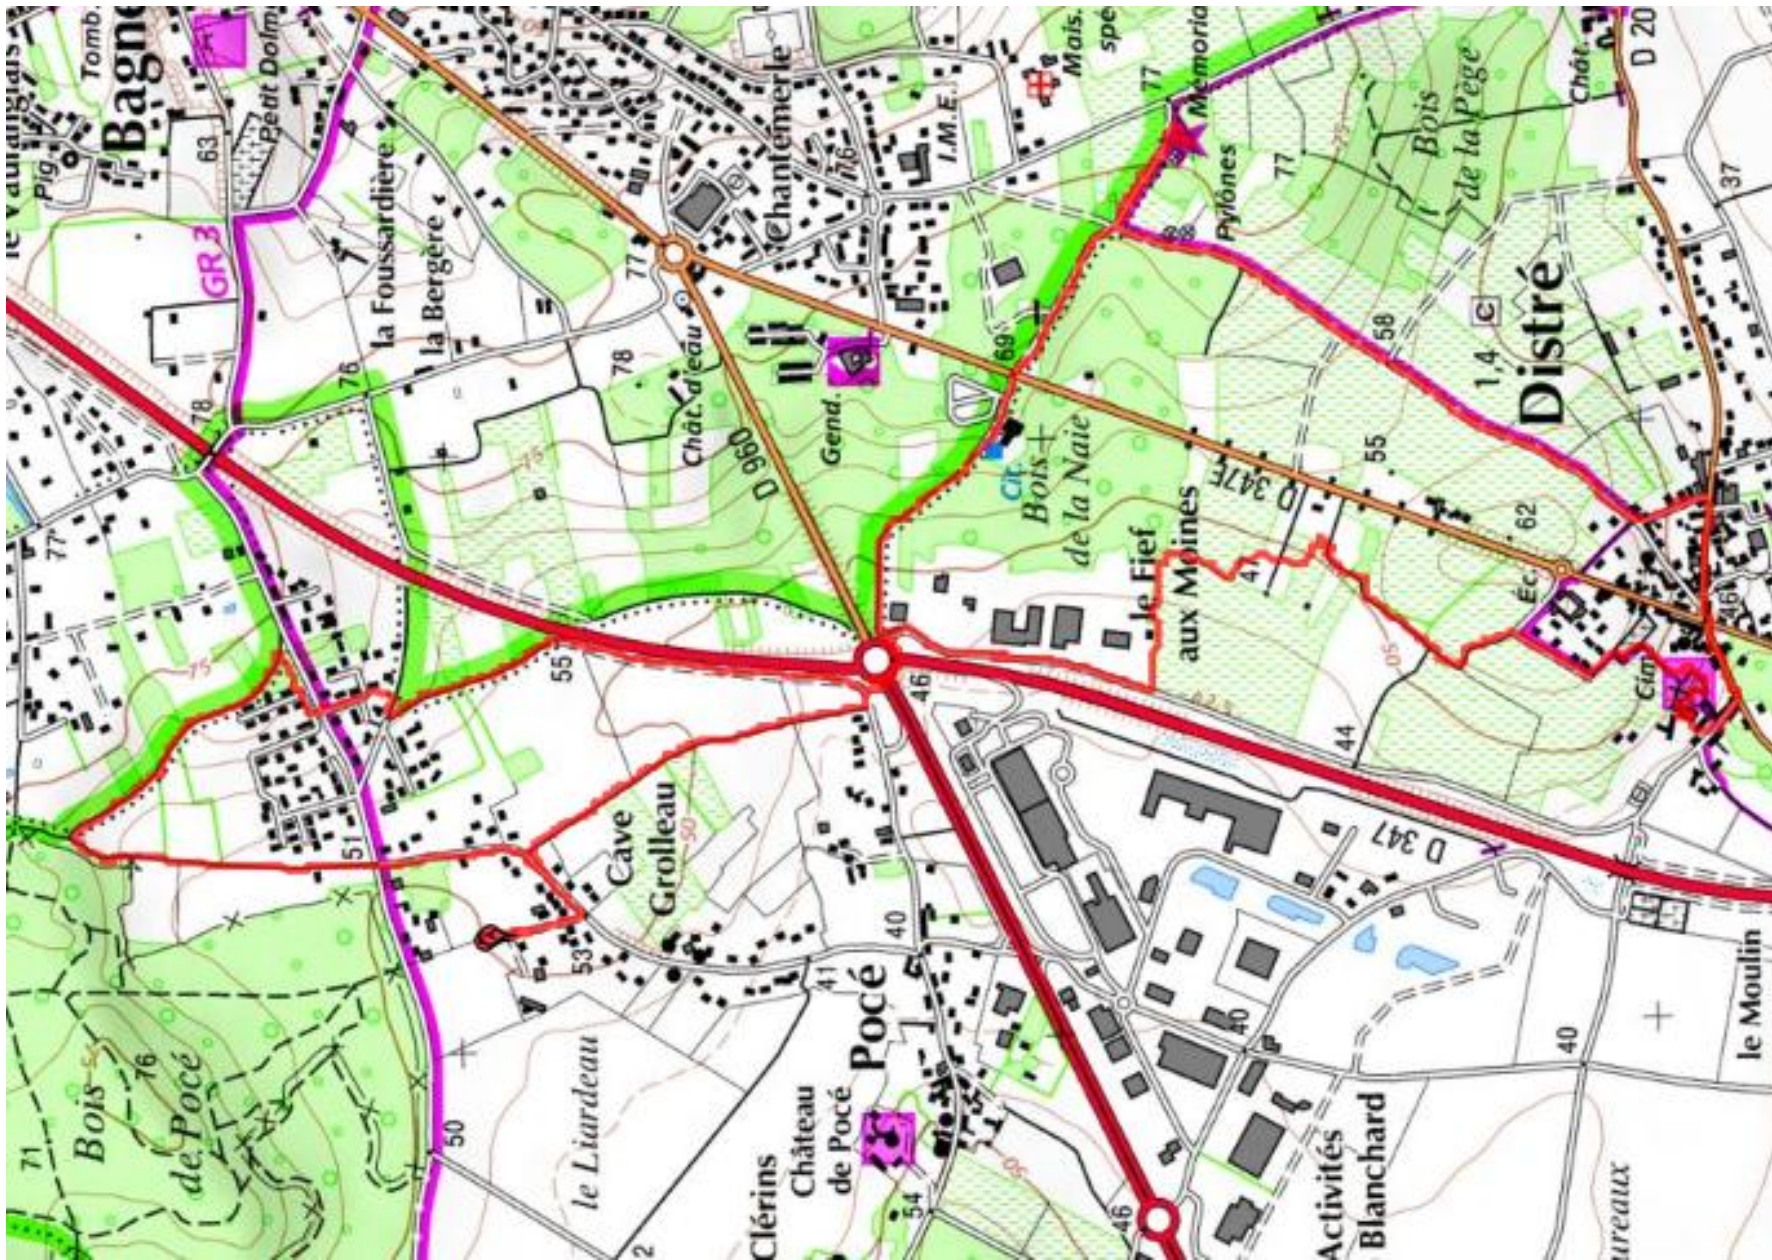

Boucles au départ de Pocé, 2/2/2015.

Matin : 14,8 km.

Après-midi : 8,9 km.

Matin.
14,8 km.

Après-midi.
8,9 km.