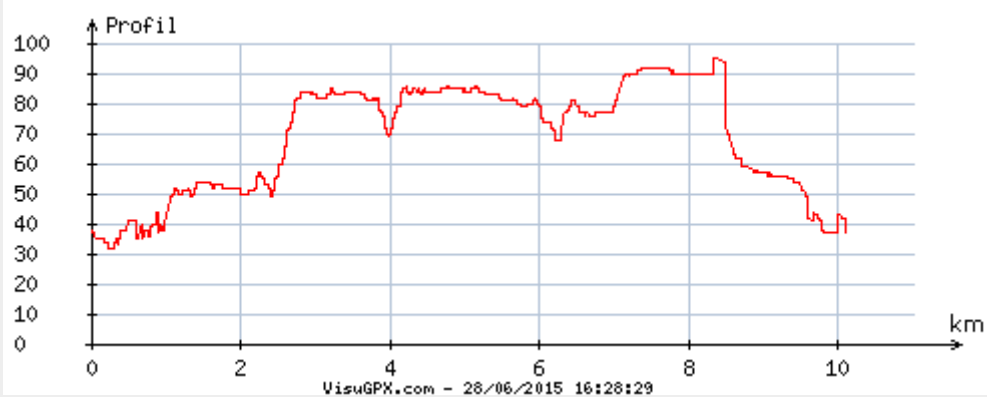

SOUZAY, vendredi 12/6/2015.

Souzay Vendredi.gpx

Longueur de l'itinéraire : 10.14 km.

Denivelé positif cumulé : 79 m. Altitude maxi : 95 m. Altitude mini : 32 m.

Date de début : vendredi 12 juin 2015 14:05. Date de fin : vendredi 12 juin 2015 16:58.

Durée totale : 02h52m40s - dont 00h14m56s de pause.

Vitesse moyenne (sans les pauses) : 3.9 km/h (2h37m44s de marche).