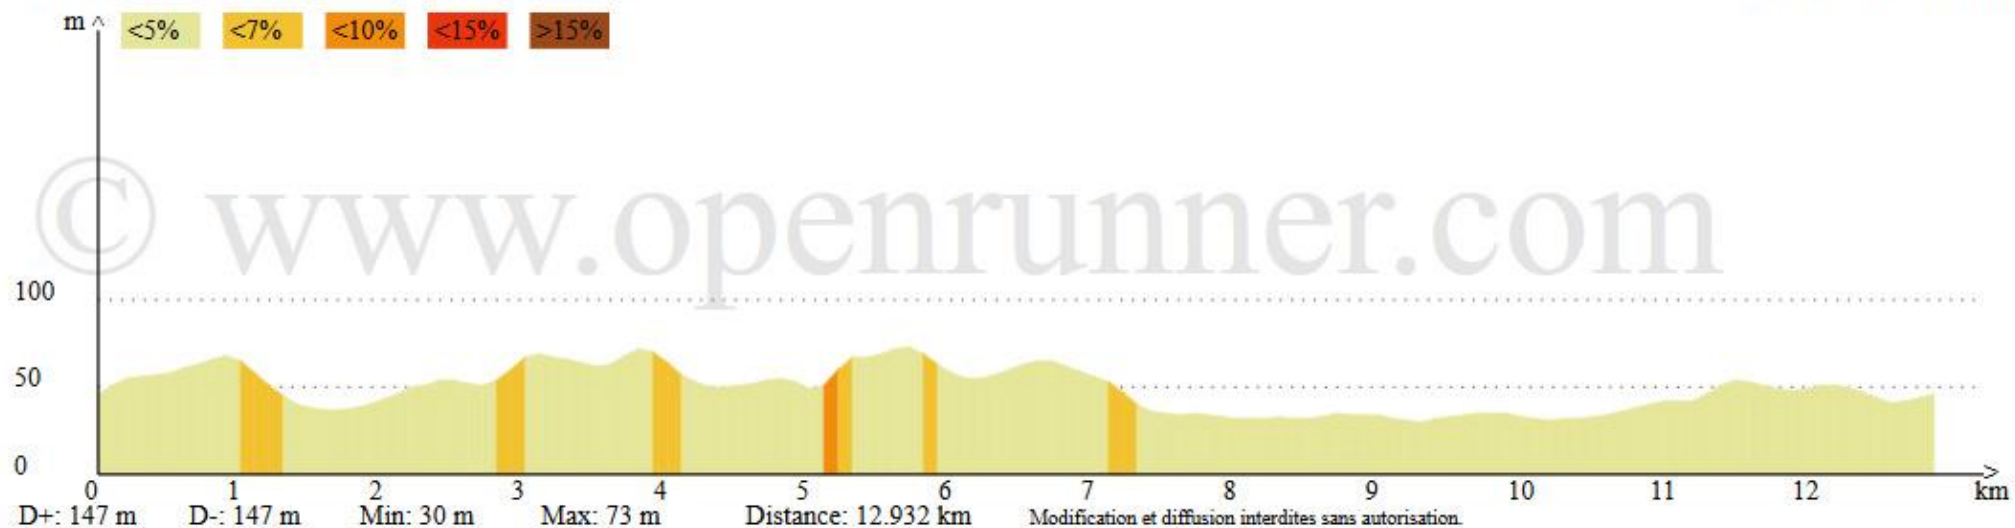

BEAUMONT EN VERON 13 km

BEAUMONT-EN-VÉRON [37 beaumont en véron]

BEAUMONT-EN-VÉRON

Localité de départ Beaumont-en-Véron

Localité d'arrivée Beaumont-en-Véron

Distance 12.932km

Altitude min. 30m

Altitude max. 73m

Dénivelé Tot. + 147m

Dénivelé Tot. - -147m