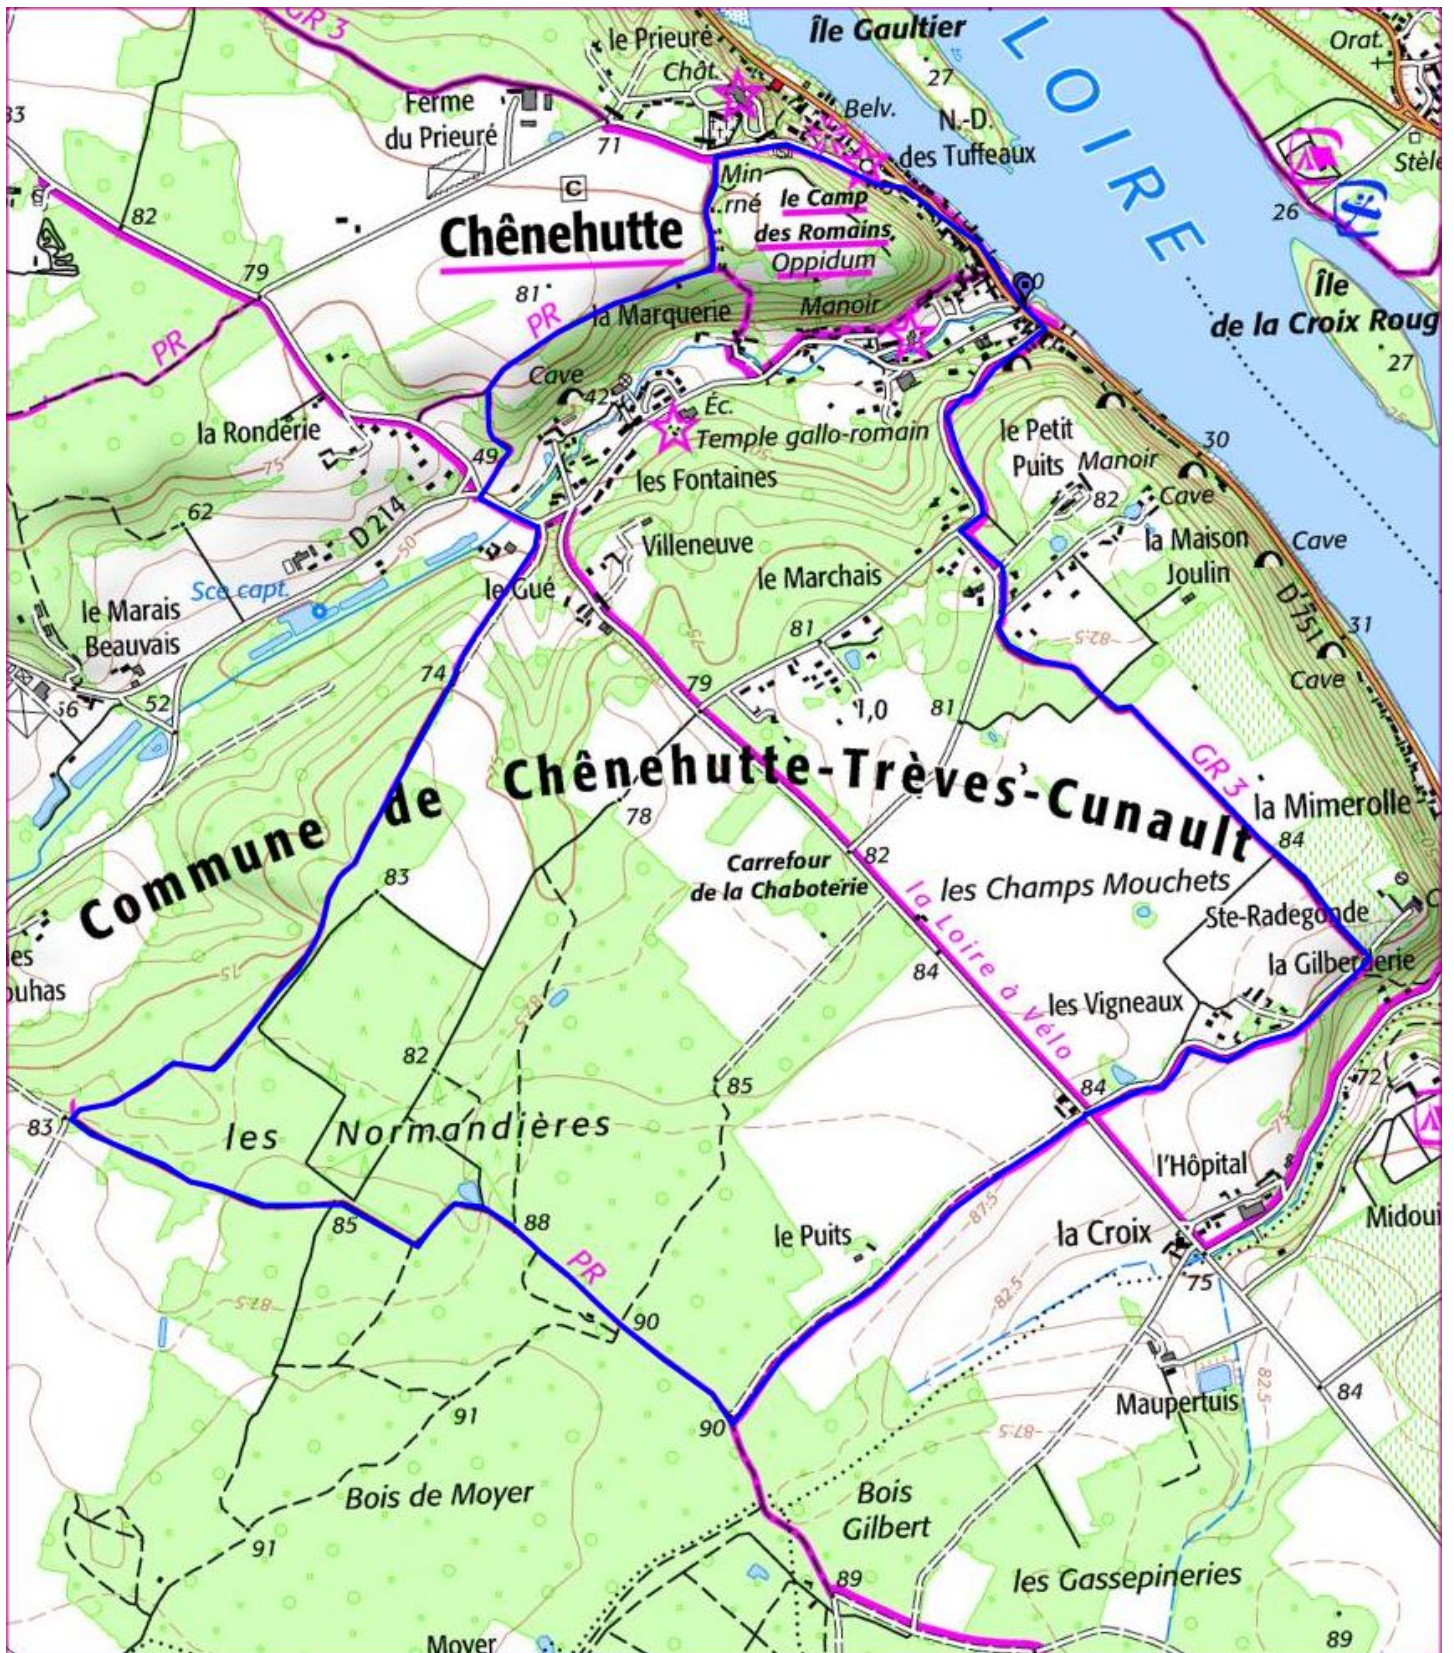

Chênehutte le 8/12/2017

8,3 km, dénivelée 95 m. Chenehutte2017_12.gpx.

<https://www.visugpx.com/dzc1Fa42wy>

..