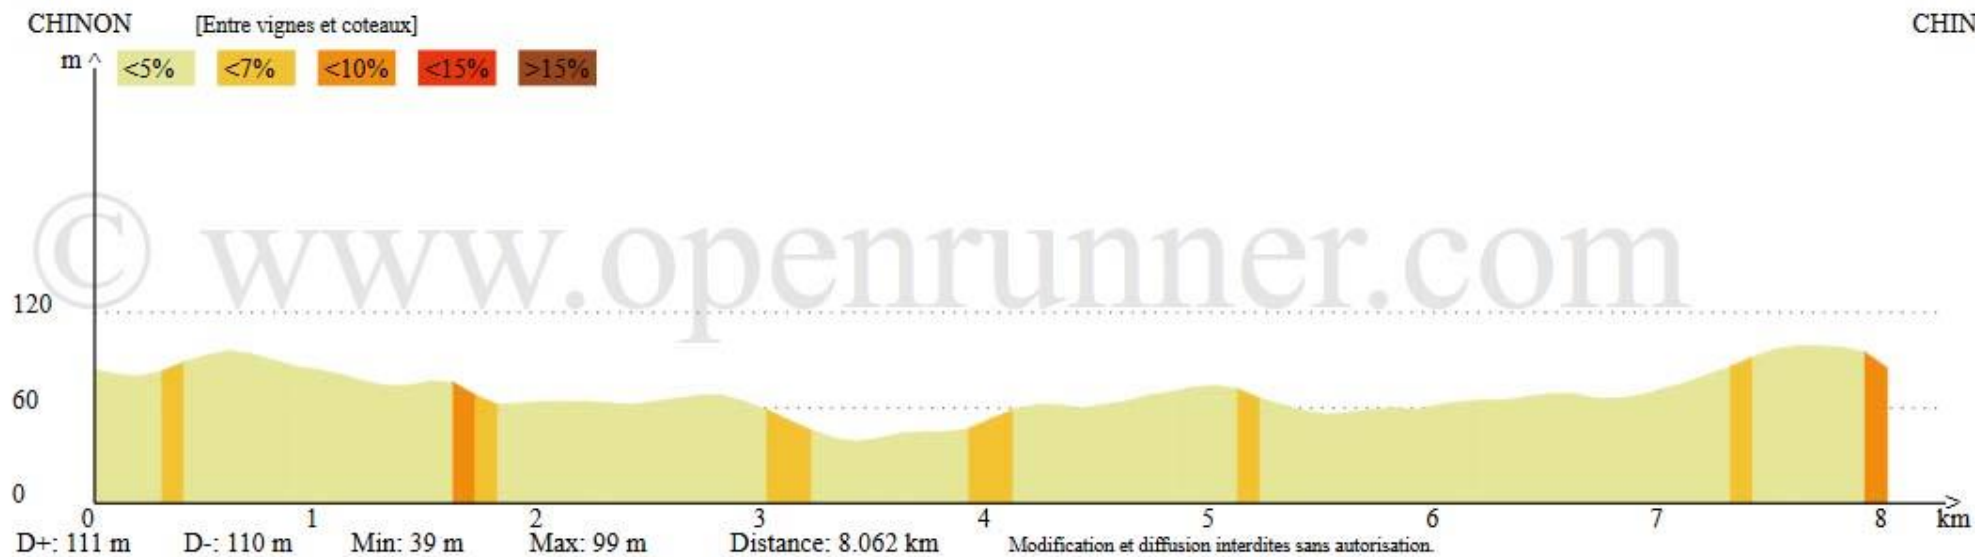

CHINON VIGNES ET COTEAUX 8 km

Localité de départ	Chinon
Localité d'arrivée	Chinon
Distance	8.062km
Altitude min.	39m
Altitude max.	99m
Dénivelé Tot. +	111m
Dénivelé Tot. -	-110m