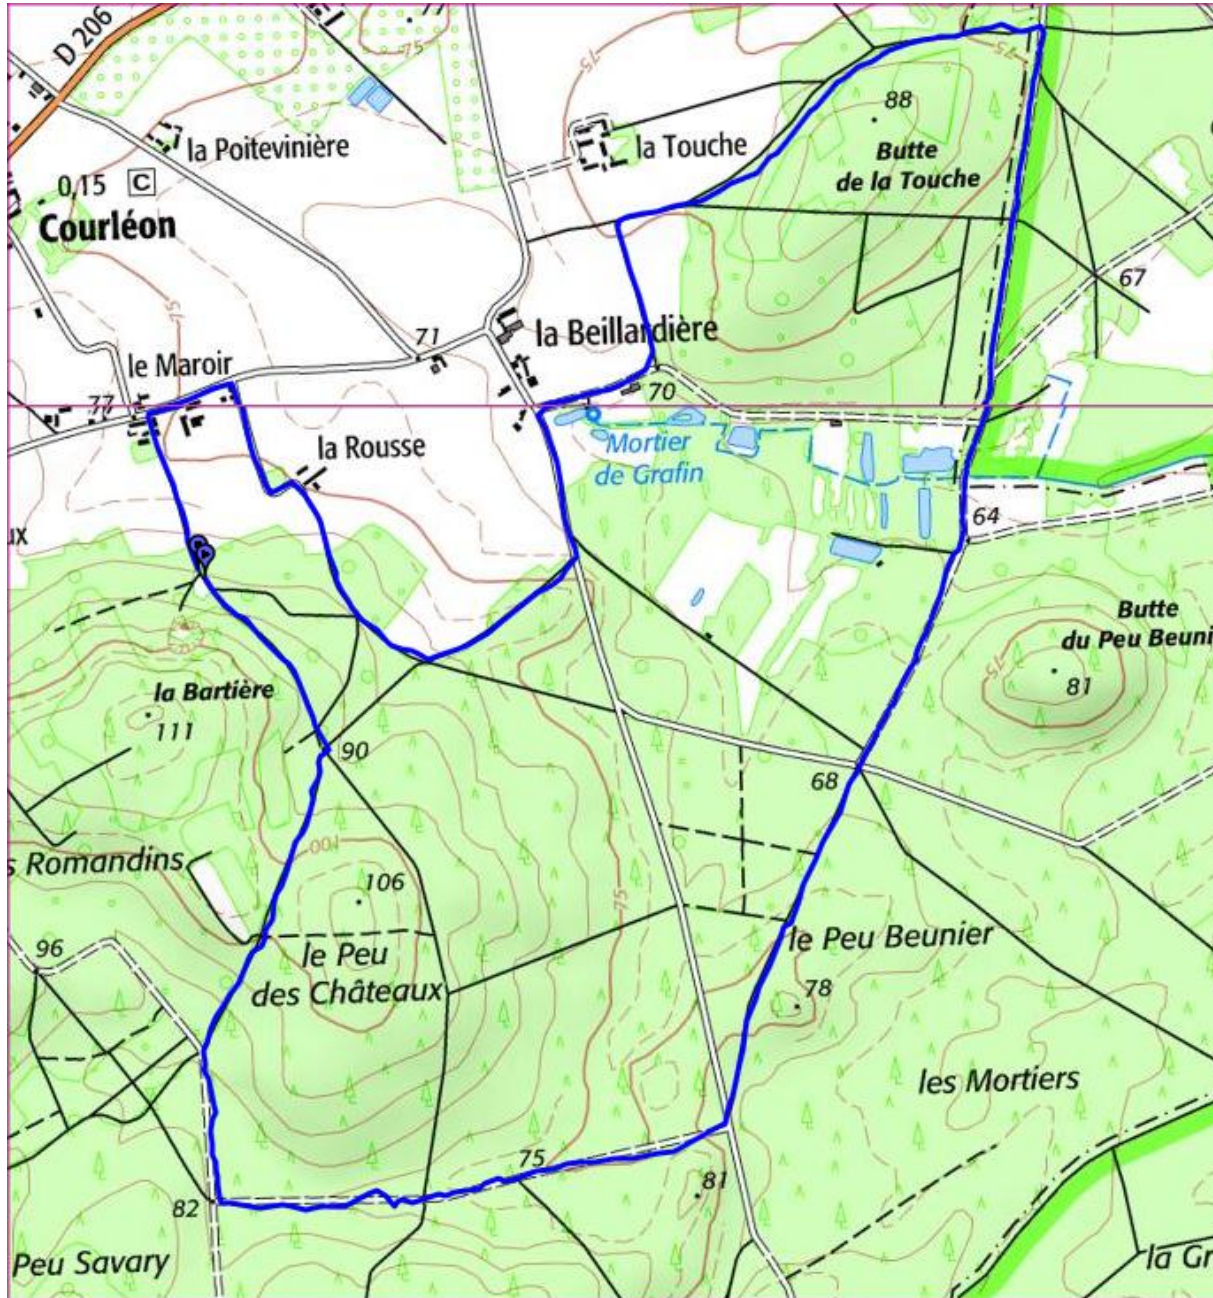

Courléon AM 7,56 km, dénivelé 75 m. CourleionAM2017-06-05.gpx.

05 juin 2017 13:33

05 juin 2017 15:21

01h48m30s

1h39m39s

75 m

107 m

66 m