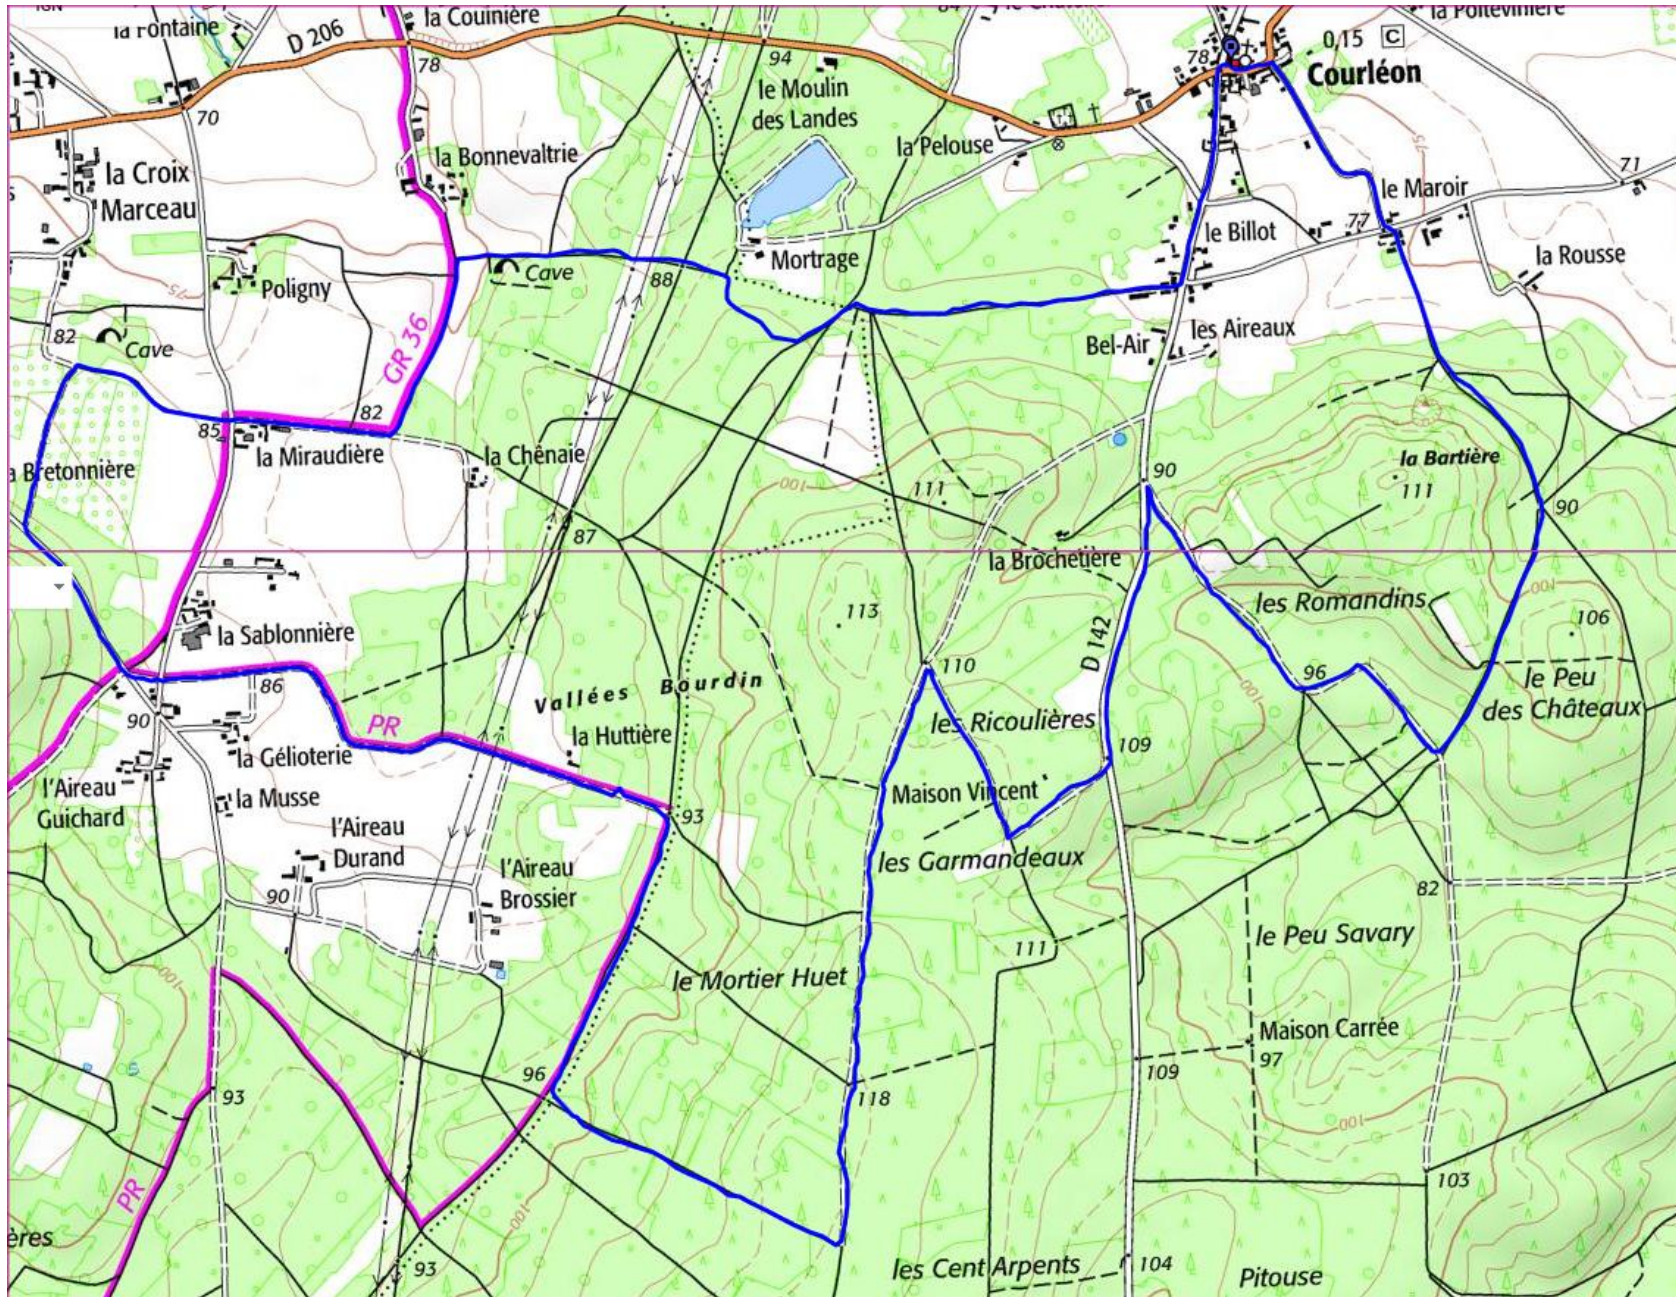

Courléon Matin 12,4 km, dénivelé 106 m. CourleionMatin2017-06-05.gpx.

05 juin 2017 09:22

05 juin 2017 12:09

02h47m01s

2h39m00s

106 m

126 m

75 m