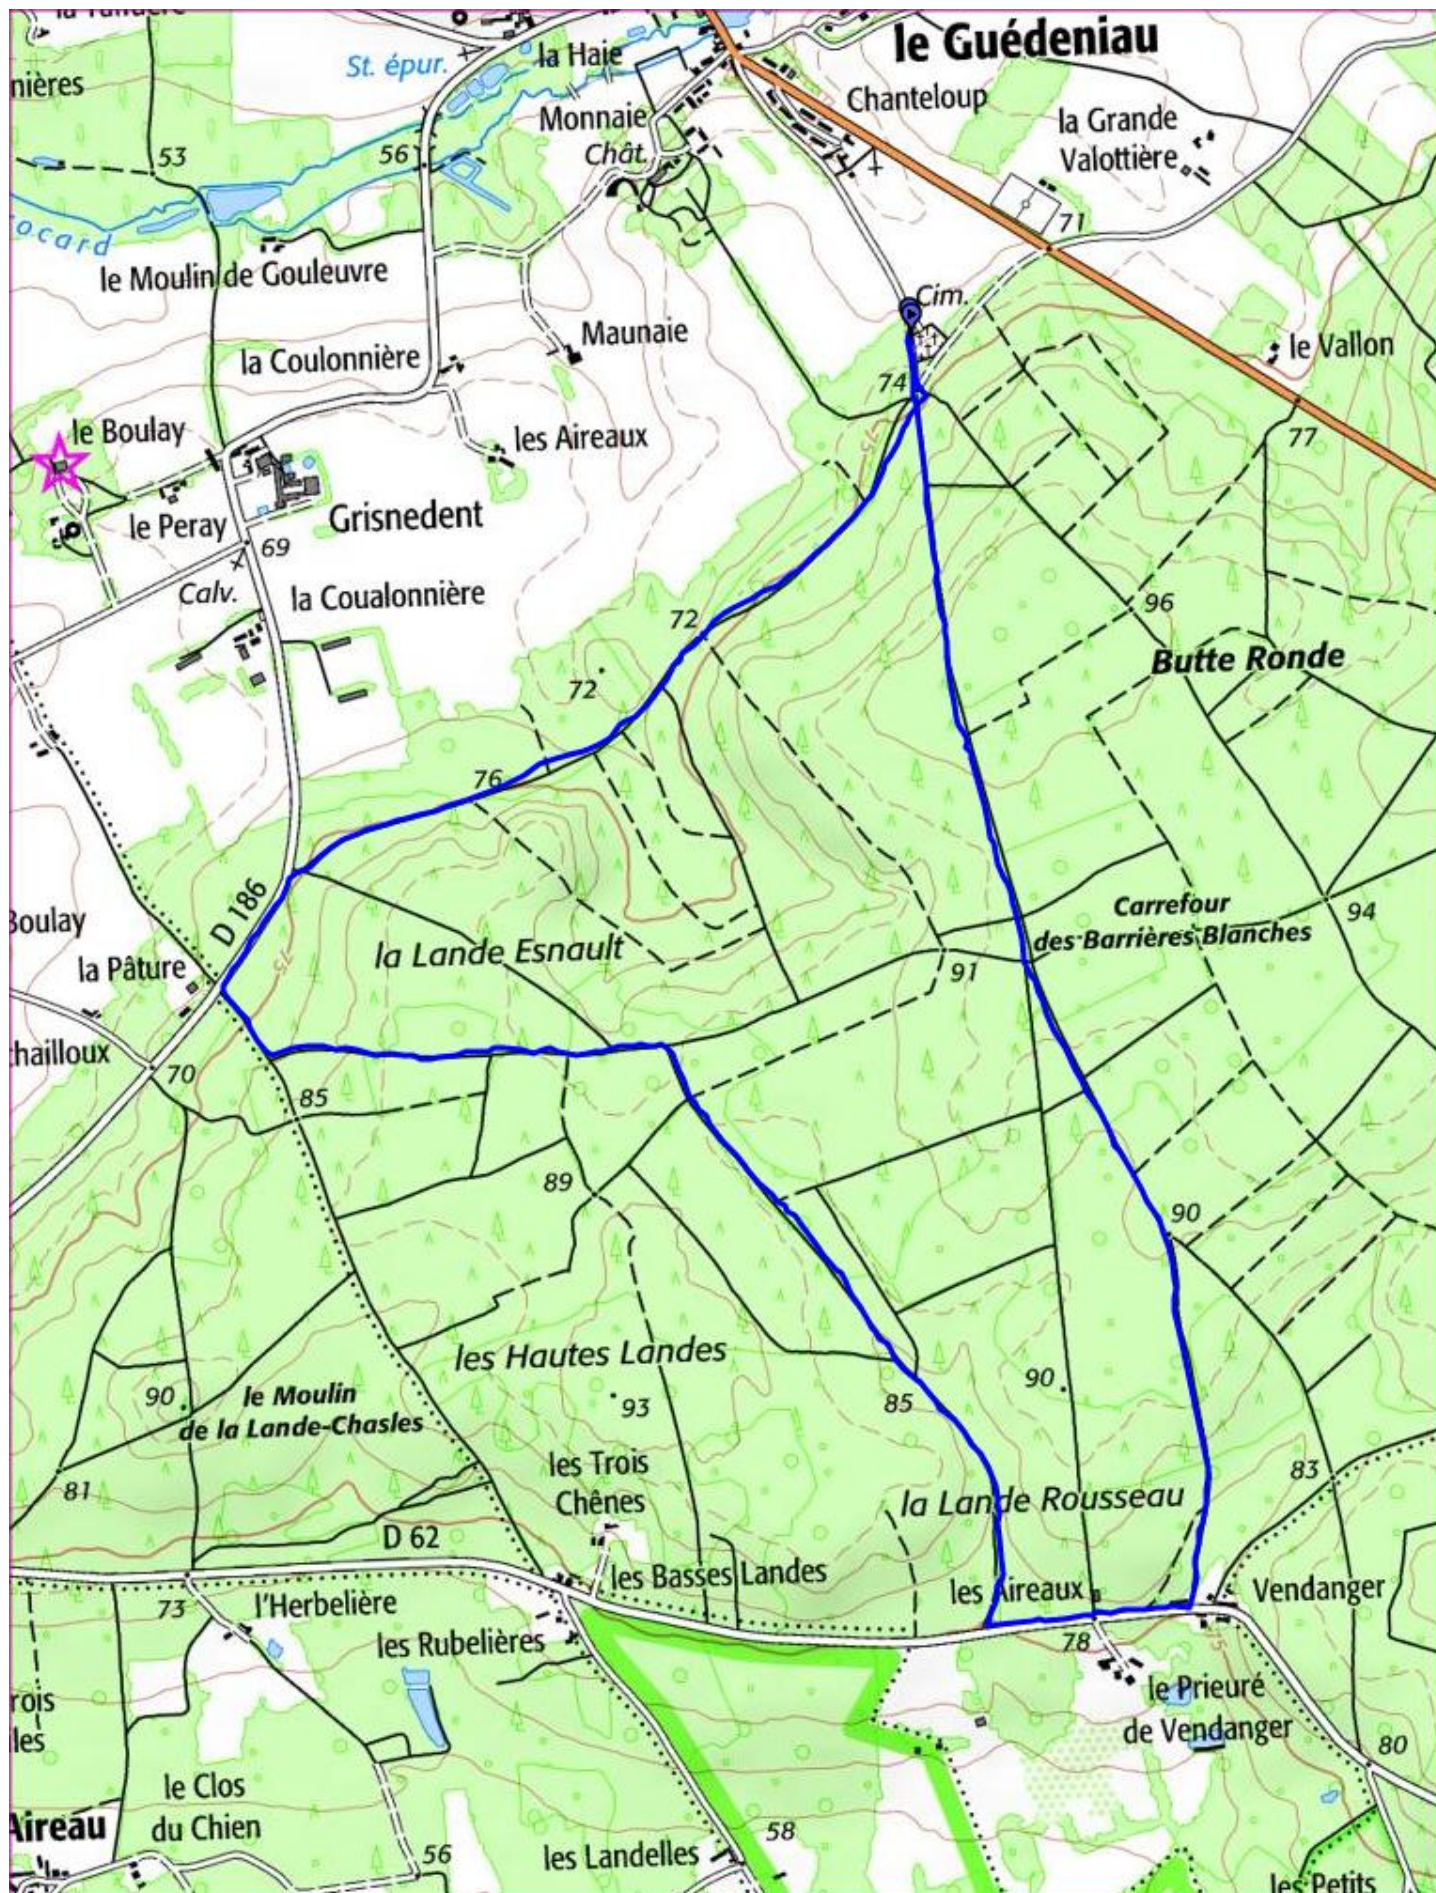

Le Guédeniau le 19/11/2017

6,5 km, dénivelée 50 m, 2h 35 min. LeGuedeniau2017_11.gpx.