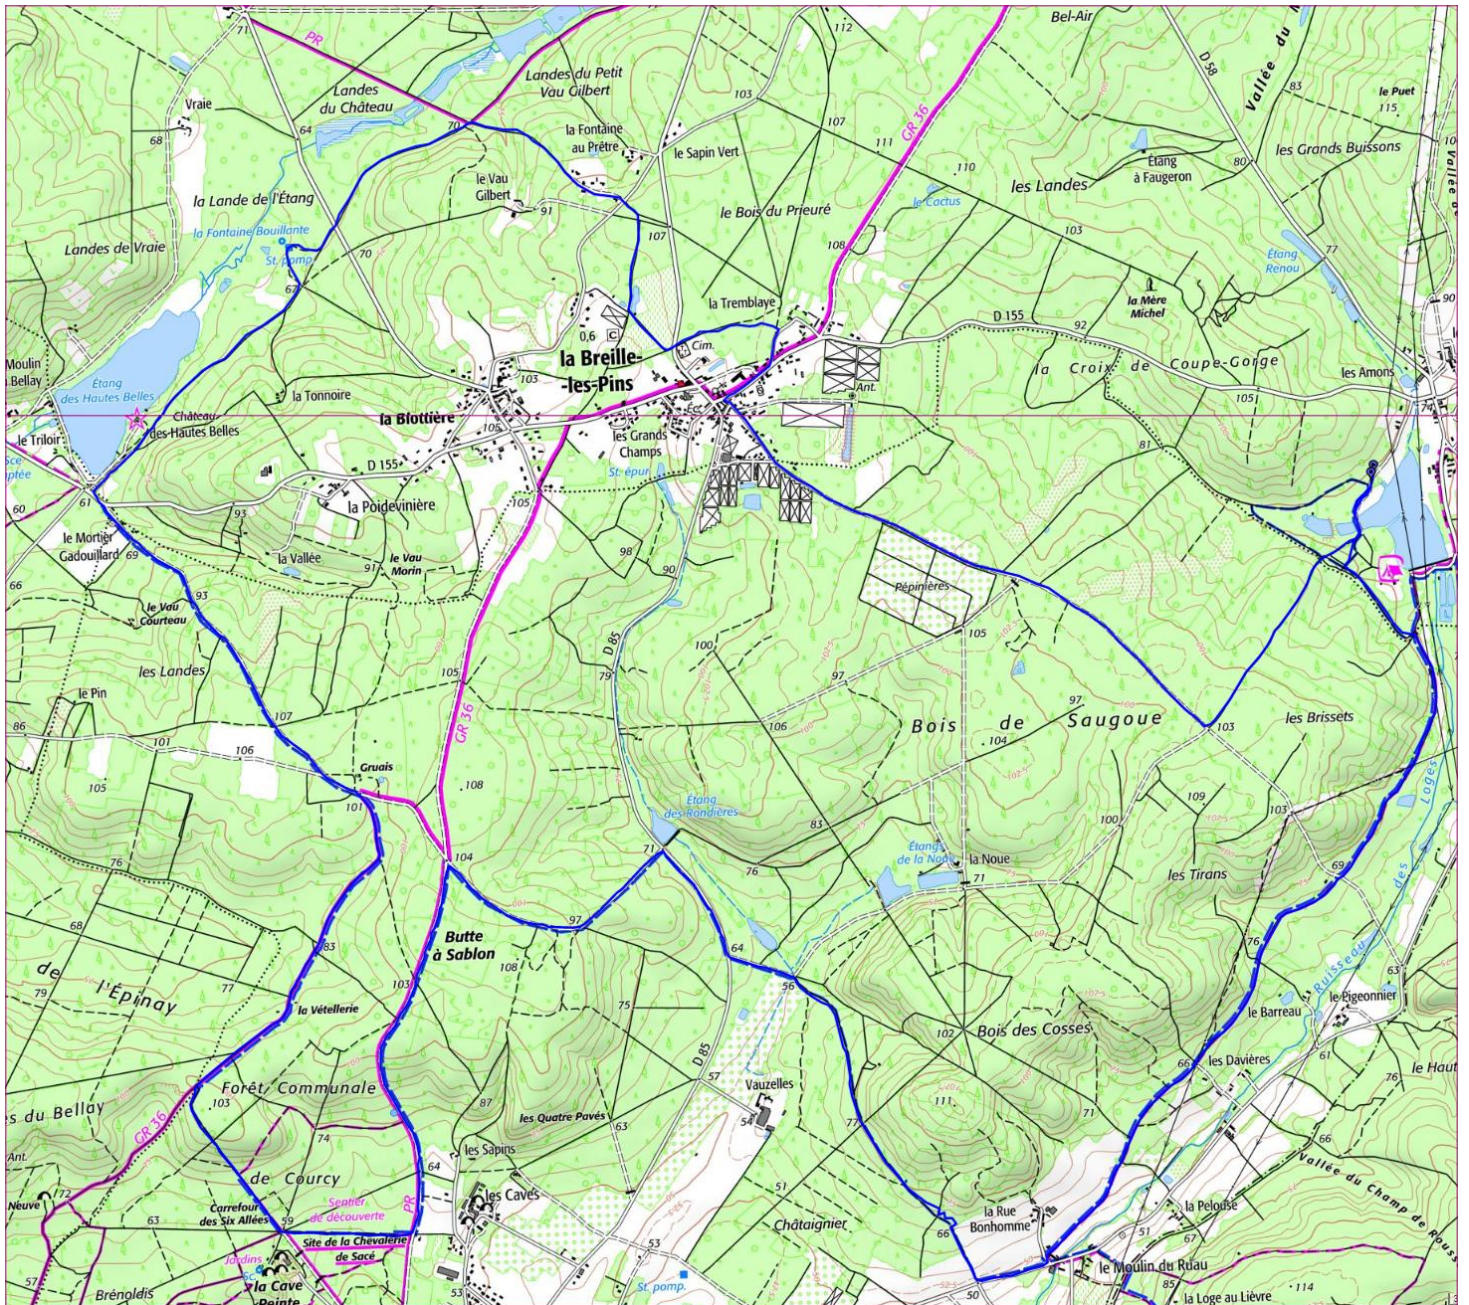

LaBreilleLesLoges22km. LaBreille22km.gpx

05 novembre 2018 09:23, 05 novembre 2018 15:13