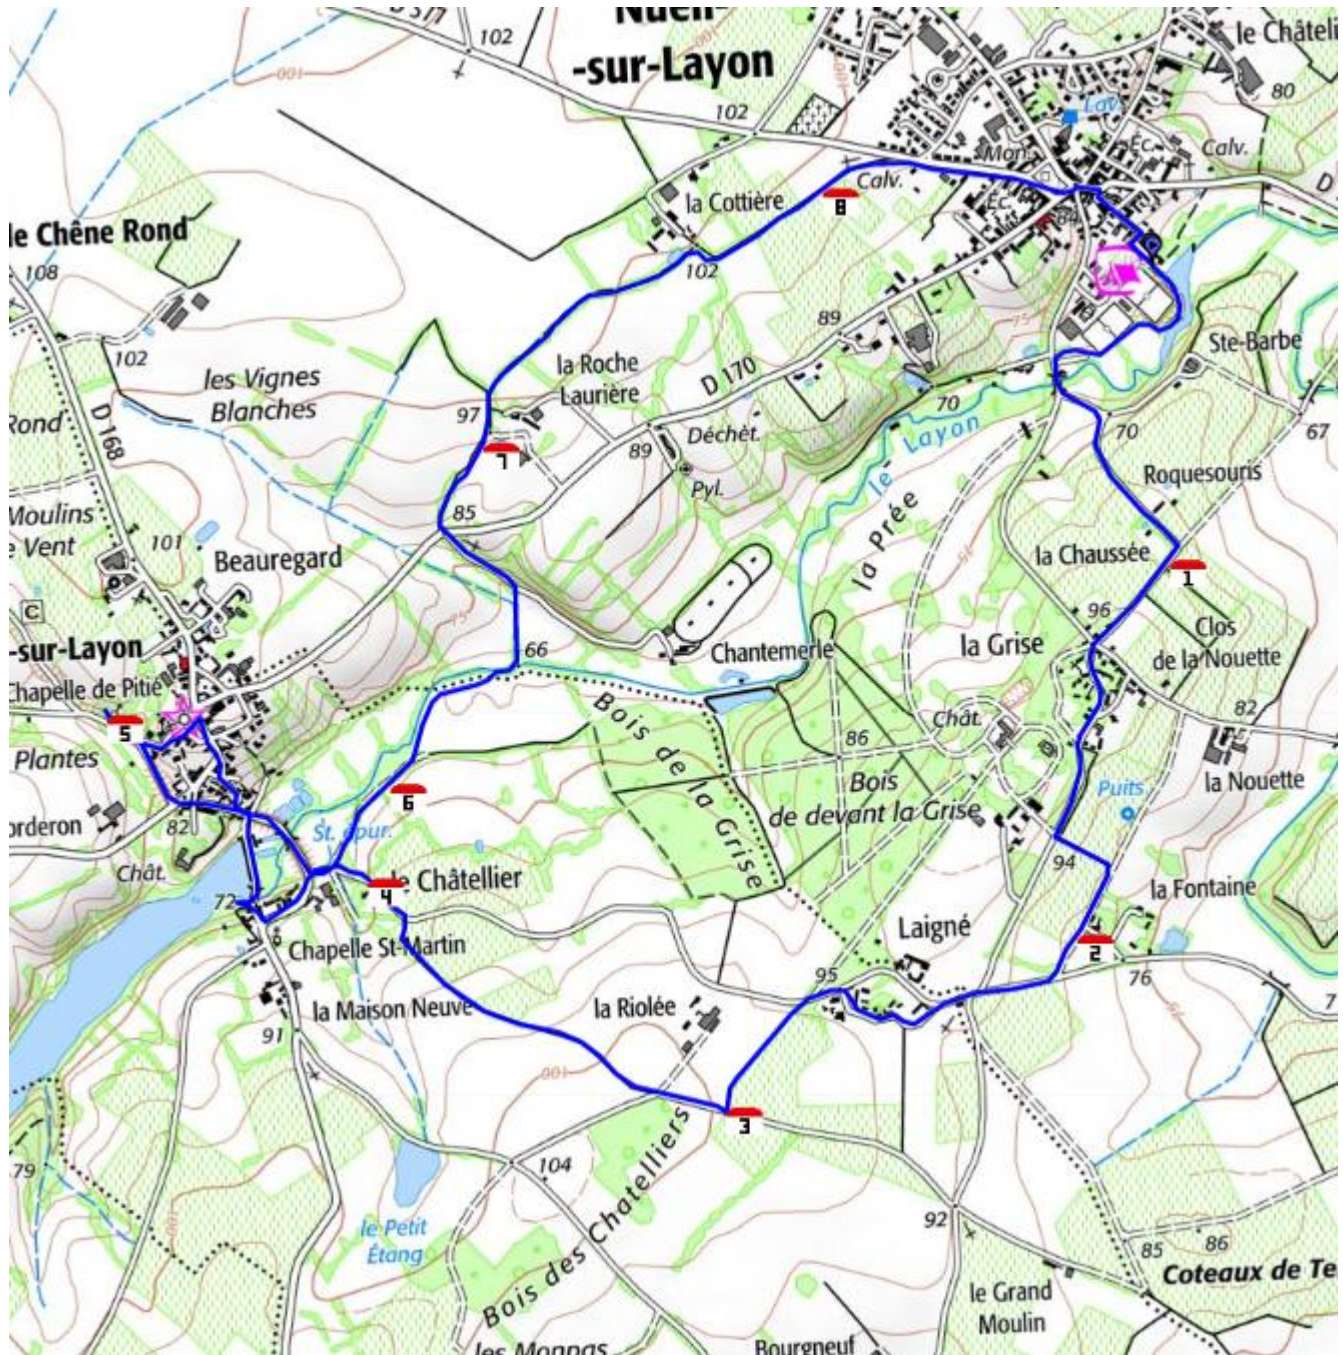

NUEIL SUR LAYON.

Lundi 1/4/2019, Thierry Baton et Marie Laure Pastureau.

Matin, 14,6 km. Nueil_matin.gpx.

Attention ! Certaines portions sont des chemins privés...

NUEIL SUR LAYON, après midi, 8,9 km. Nueil_a-m.gpx.