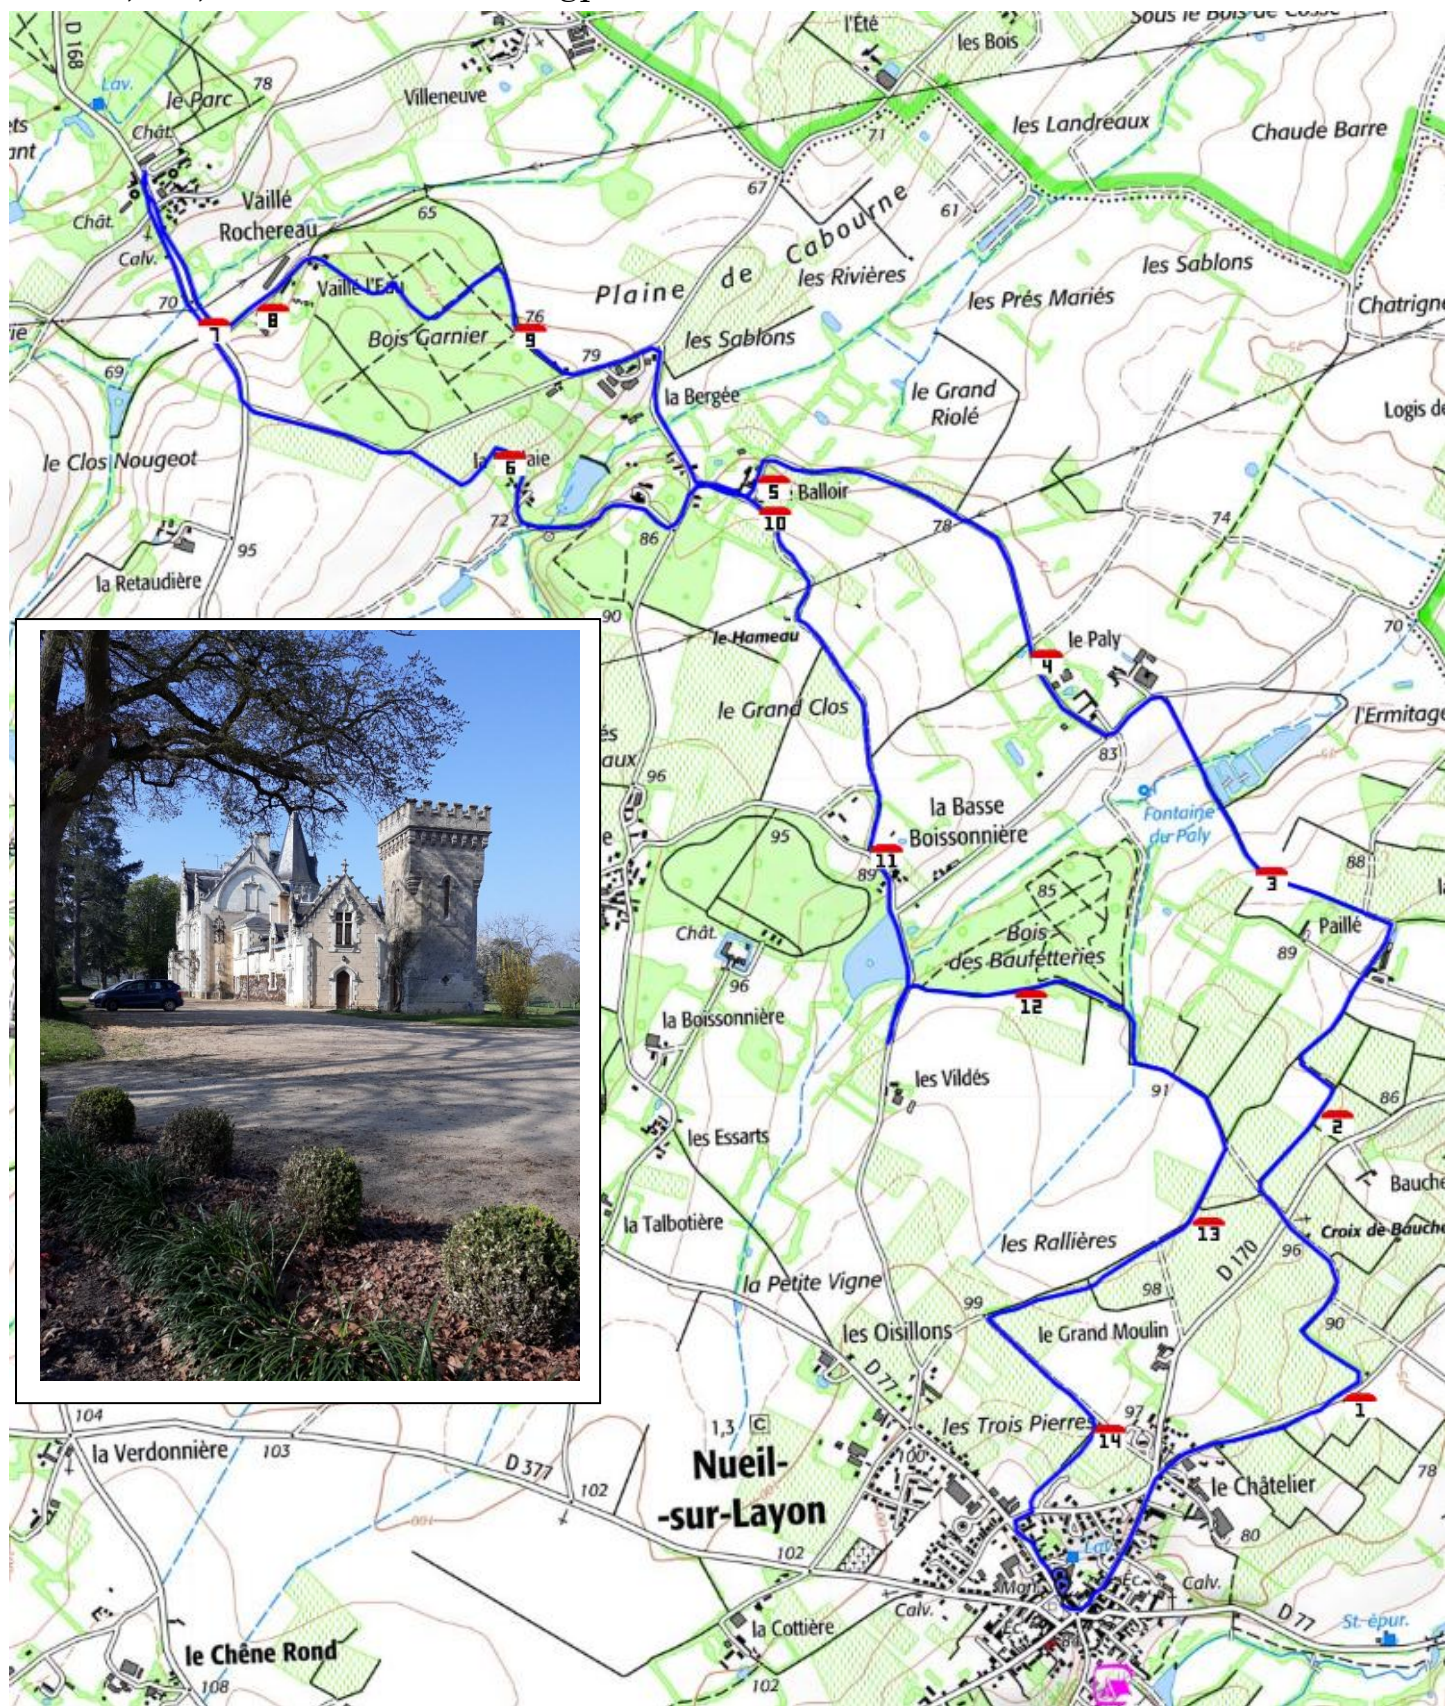

NUEIL SUR LAYON.

Lundi 1/4/2019, Thierry Baton et Marie Laure Pastureau.

Matin, 14,6 km. Nueil_matin.gpx.

Attention ! Certaines portions sont des chemins privés...

NUEIL SUR LAYON, après midi, 8,9 km. Nueil_a-m.gpx.

Photos Betty Pinçon